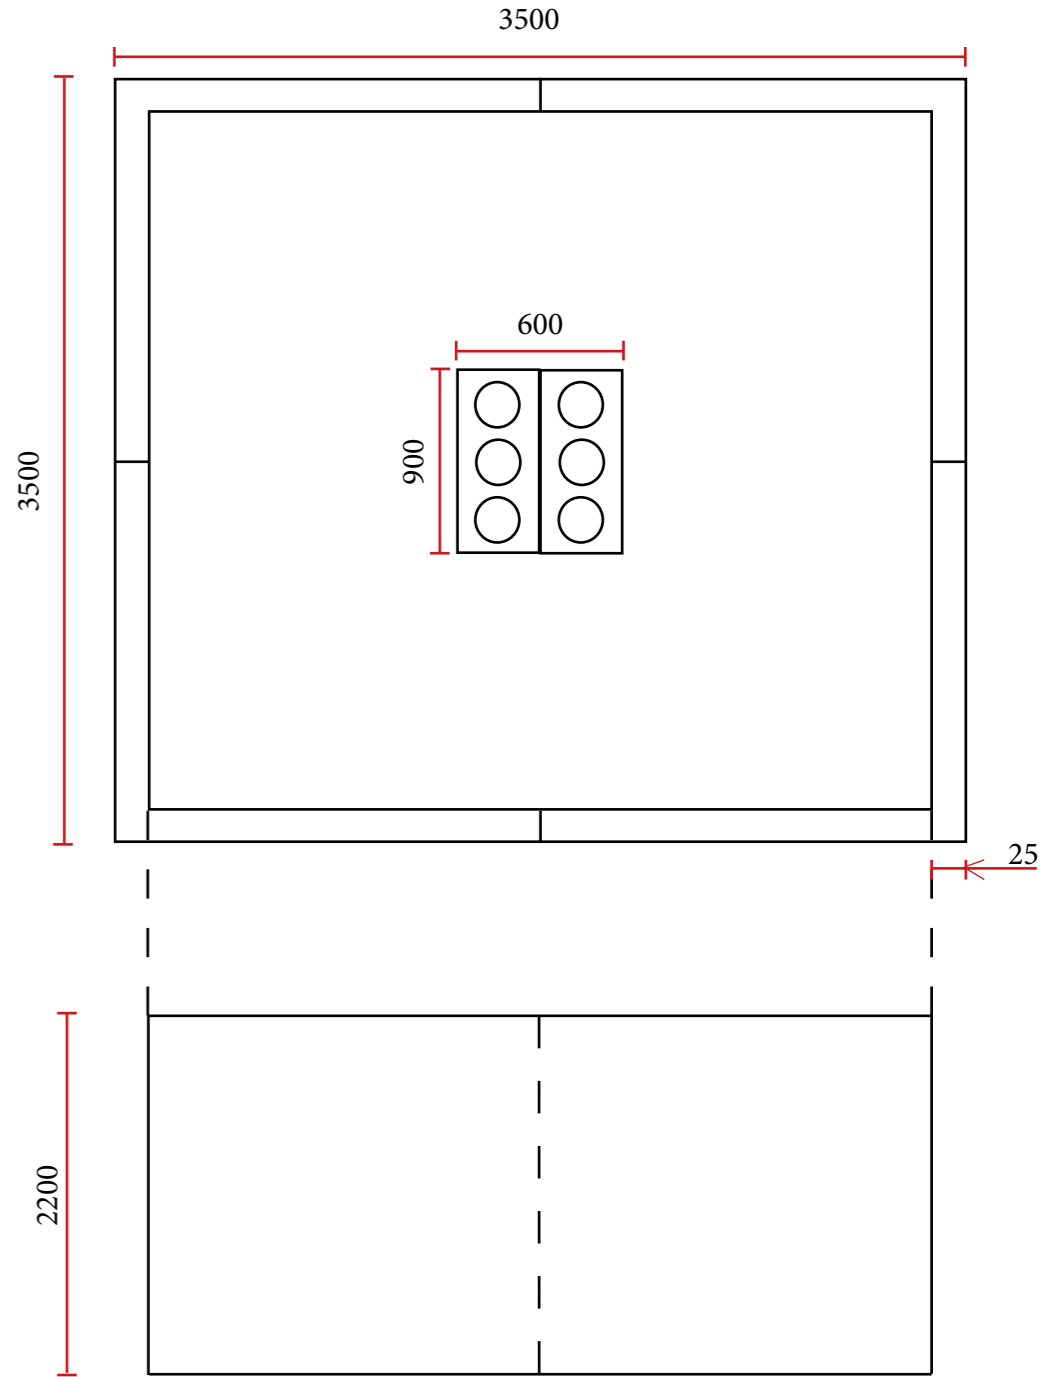

Progetto Instalazione :