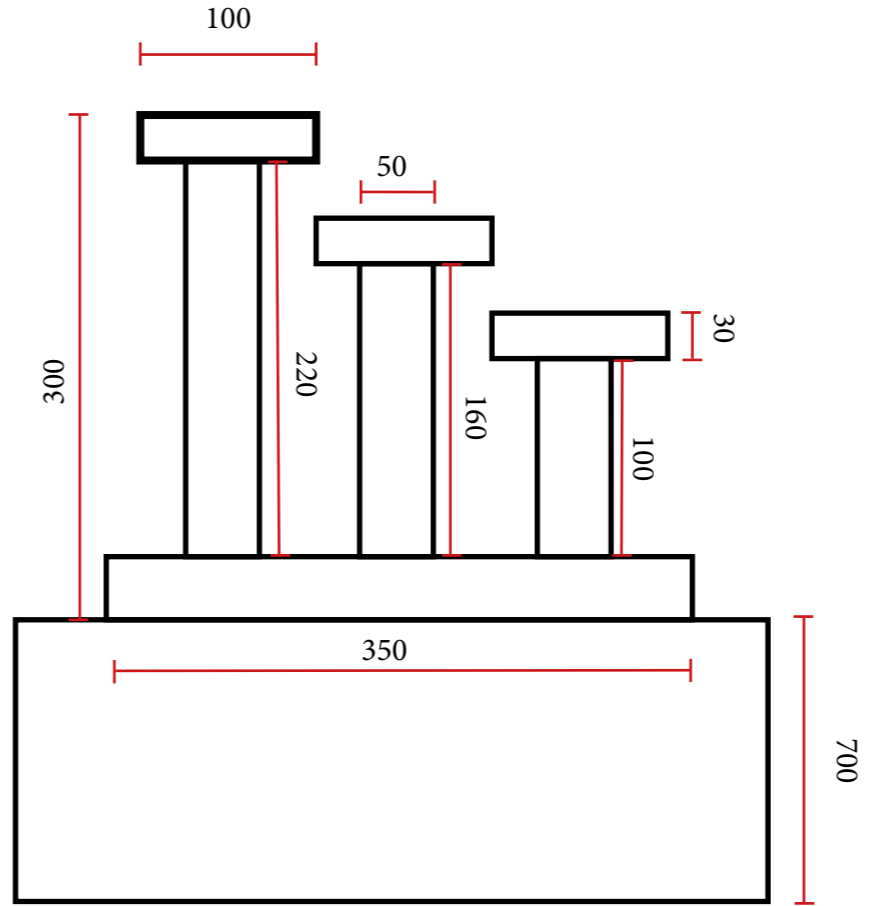

Progetto Instalazione :