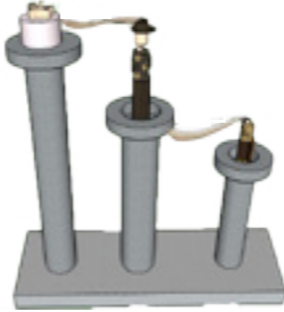

Candela tempo:

Candela che rappresenta le diverse fasi della vita. Prima la candela che rappresenta un bambino, poi quella che rappresenta un adulto, poi quella che rappresenta una persona anziana. Quando tutte le candele si sono sciolte, significa che è trascorso il tempo di una vita.

Candela simbolo:

Ecco una candela che rappresenta per la prima volta l'amore, la seconda una candela che rappresenta l'egoismo e in tre una candela rappresenta un mondo. Questo indica che, come nella storia, l'amore porta all'egoismo, che porta alla fine di un mondo.

Progetto Instalazione :

Stoppino

Candela amore

Candela egoismo

Candela fine del mondo

Candela bebe

Candela adulto

Candela vecchio

Carrie Julian Patrick Claude_Scrittura creativa

Uno stoppino per tre candele. Lo stoppino passa attraverso ogni candela che viene consumata una dopo l'altra. Inizia dalla candela più alta che passa attraverso la candela al centro e termina nella candela nella parte inferiore del portacandele.